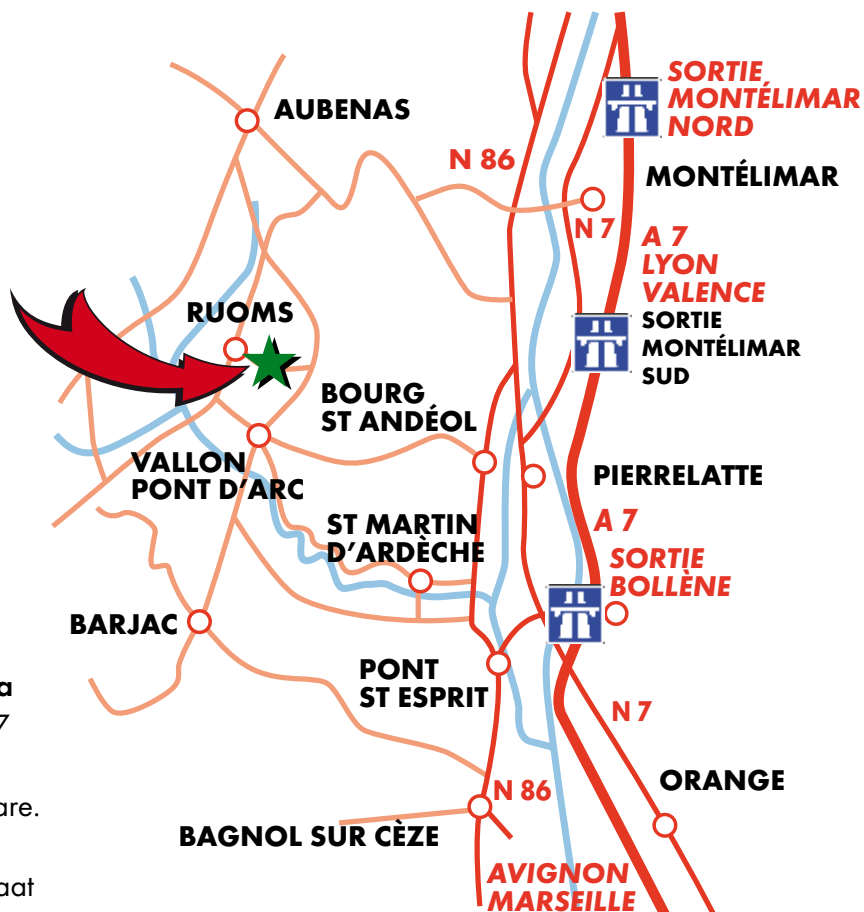

Routebeschrijving

Wanneer u van het noorden komt, via de autosnelweg A7, neemt u de afrit 17 "Montélimar Nord", dan volgt u Le Teil, Villeneuve-de-Berg, vervolgens Vogüé Gare. In Vogüé Gare slaat u links af, richting Ruoms. Wanneer u in Ruoms aankomt, slaat u aan de tweede rotonde links af, richting Lagorce.

Wanneer u van het zuiden komt via de autosnelweg A7, neemt u de afslag 19 "Bollène", daarna volgt u Bourg-St-Andéol, Saint-Remèze, Vallon-Pont d'Arc, Ruoms.

Wanneer u aan Ruoms komt, rijdt u de supermarkt "Super U" voorbij en aan de volgende rotonde slaat u rechts af, richting Lagorce.